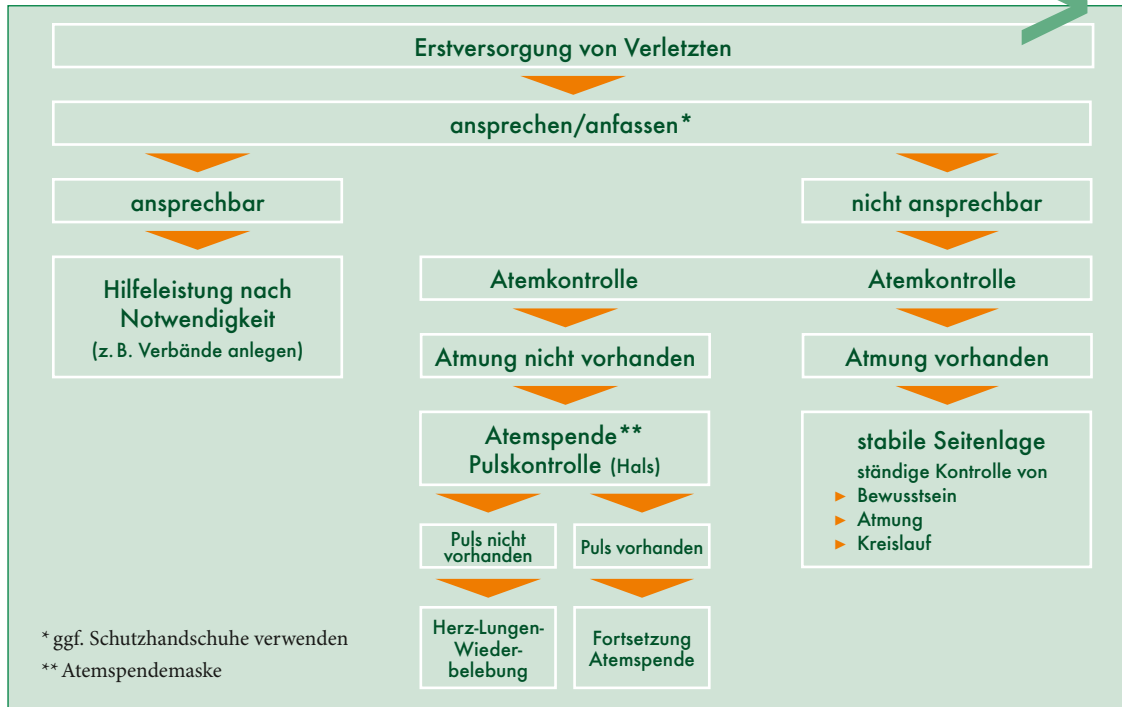

Erste Hilfe

Falls erforderlich, verständigen Sie die Polizei und den Rettungsdienst

> Steht ein Auto- oder Mobiltelefon zur Verfügung, verständigen Sie damit Polizei und Rettungsdienst (Notruf 110).

> Auf Autobahnen und Bundesstraßen geben die Pfeilmarkierungen an den Leitpfosten die Richtung zur nächsten Notrufsäule an.