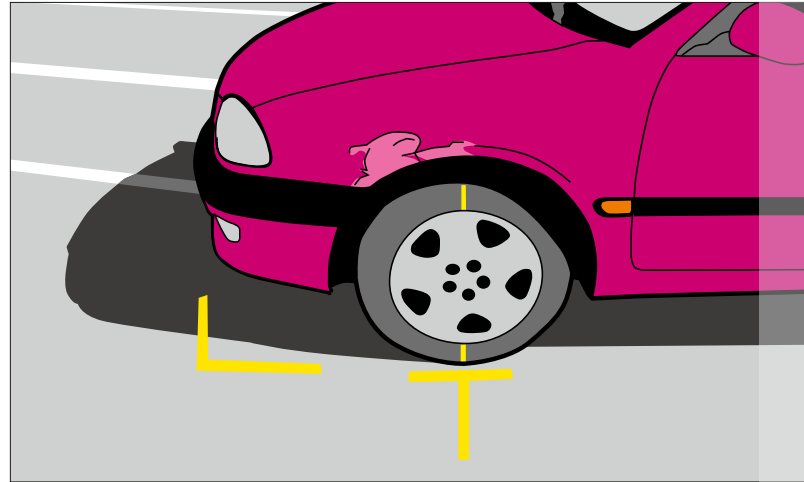

Technische Änderungen vorbehalten
2306/AN13-03.08

Nach dem Unfall

Bleiben Sie ruhig und handeln Sie besonnen. Sichern Sie sofort die Unfallstelle ab. Dazu hier die wichtigsten Punkte:

- > Warnblinkanlage einschalten.
- > Vorsichtig aussteigen, dabei auf den fließenden Verkehr achten.
- > Die Fahrbahn rasch verlassen und an sich einen sicheren Ort begeben (auf Autobahnen z. B. hinter der Leitplanke).
- > Bei Dunkelheit müssen die Fahrzeuge grundsätzlich beleuchtet sein. Empfehlenswert ist zusätzlich eine gelbe Rundumleuchte oder Blinkleuchte auf dem Fahrzeugdach.
- > Stellen Sie Ihr **Warndreieck** in angemessener Entfernung:
 - auf **Landstraßen** 100 Meter
 - auf **Autobahnen** mind. 200 Meter vor dem Unfallort auf.

Ist die Unfallstelle unübersichtlich, muss das Warndreieck in ausreichender Entfernung vor dem Sichthindernis (Kurve, Kuppe usw.) aufgestellt werden.

Polizei – ja oder nein?

Sie sollten die Polizei zu Hilfe holen, wenn:

- > einer der Unfallbeteiligten verletzt ist oder unter Alkoholeinfluss steht.
- > im Ausland zugelassene Fahrzeuge in den Unfall verwickelt sind.

> der Unfallhergang strittig ist, hoher Schaden entstand, kompliziert abließ, zu hohe Geschwindigkeit nachzuweisen ist (vergleiche Bremspurlänge und zugehörige Geschwindigkeit).